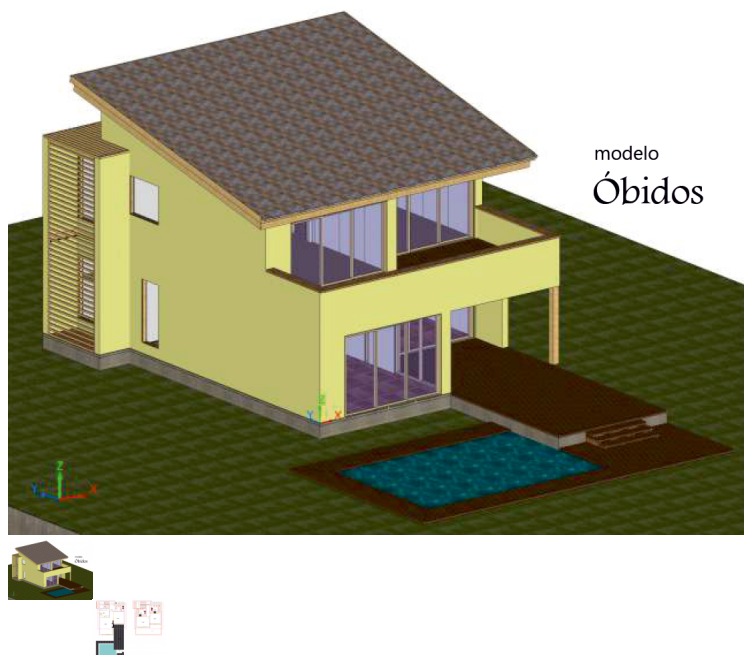

Modelo Obidos

Casa de madera con 160 m2

Calificación: Sin calificación

[Haga una pregunta sobre este producto](#)

Descripción

- 1 - Estos precios son para casas con paredes exteriores en troncos calibrados de pino tratado, con doble aislamiento.
- 2 - Podemos proporcionar a estas casas paredes exteriores con doble aislamiento y ventilación.
- 3 - Construcciones con montaje en obra y acabados.
- 4 - Si el cliente tiene la intención de suministrar y aplicar el material cerámico, el cliente debe informar con anticipación.
- 5 - Los gastos adicionales, indicados en esta tabla, se refieren solo al transporte del material, los viajes del personal de la fábrica al lugar de montaje y sus asignaciones diarias, y deben confirmarse en caso de pedido.
- 6 - El material cerámico es de medidas 15 x 15 o 20 x 2 cm en las paredes y 30 x 30 cm en los pisos de la elección del cliente, entre los patrones que presentemos.
- 7 - A los precios de esta tabla se debe agregar los impuestos legalmente vigentes.
- 8 - Esta tabla puede modificarse sin previo aviso.