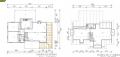

Modelo Marao

Casa de madera modelo Marao

Calificación: Sin calificación

[Haga una pregunta sobre este producto](#)

Descripción

- 1 - Estos precios son para casas con paredes exteriores en troncos calibrados de pino tratado, con doble aislamiento.
- 2 - Podemos proporcionar a estas casas paredes exteriores con doble aislamiento y ventilación.
- 3 - Construcciones con montaje en obra y acabados.
- 4 - Si el cliente tiene la intención de suministrar y aplicar el material cerámico, el cliente debe informar con anticipación.
- 5 - Los gastos adicionales, indicados en esta tabla, se refieren solo al transporte del material, los viajes del personal de la fábrica al lugar de montaje y sus asignaciones diarias, y deben confirmarse en caso de pedido.
- 6 - El material cerámico es de medidas 15 x 15 o 20 x 2 cm en las paredes y 30 x 30 cm en los pisos de la elección del cliente, entre los patrones que presentemos.
- 7 - A los precios de esta tabla se debe agregar los impuestos legalmente vigentes.
- 8 - Esta tabla puede modificarse sin previo aviso.